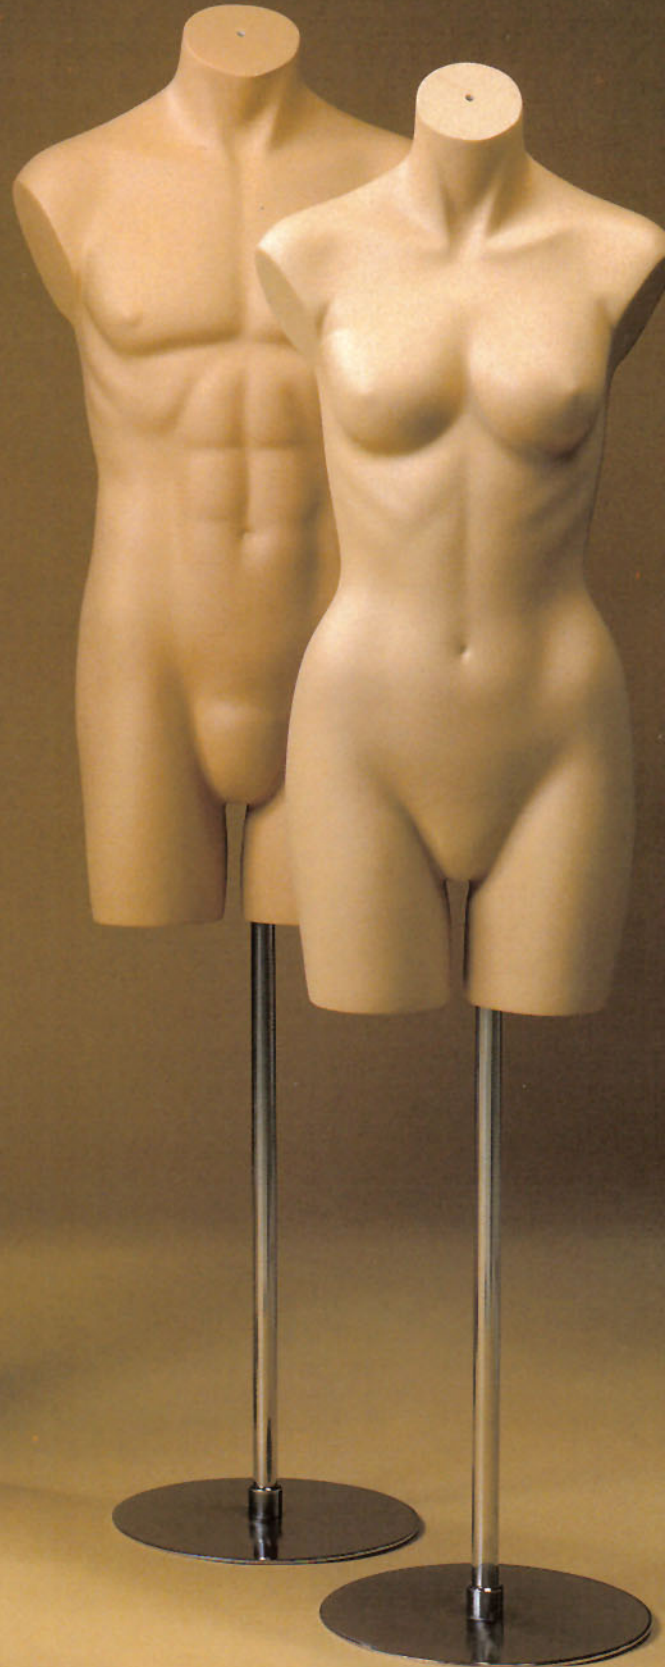

Basic Bodies

ADMTM
(UK) LTD.

Ref. MU-1
Herrentorso
Men's bust form
Buste homme

Damen- und Herrentorso aus handlaminierem glasfaserverstärktem Polyester, mit Metallständer.

Am Hals ist ein 8 mm Gewinde zur Halterungsmontage und im Bein-stumpf eine 25 mm Durchmesser Rohraufnahme eingearbeitet.

Hand made fibreglass fortified ladies' and men's bust form, with metal stand. Equipped with a 8 mm thread as mounting support in the neck and 25 mm diameter tube provision in the leg.

Buste femme et homme en polyester renforcé de fibres de verre finition main, avec support métal. Possibilité de le suspendre grace à un pas de vis de 8 mm dans le cou. Sous la demie-jambe existe une ouverture de 25 mm pour montage d'un tube.

Ref. FU-1
Damentorso
Ladies' bust form
Buste femme

Artikel article reference	Höhe height hauteur	Brust chest poitrine	Taille waist taille	Hüftumfang hip tour de bassin
FU-1	86 cm	88 cm	65 cm	91 cm
MU-1	91 cm	99 cm	75 cm	93 cm